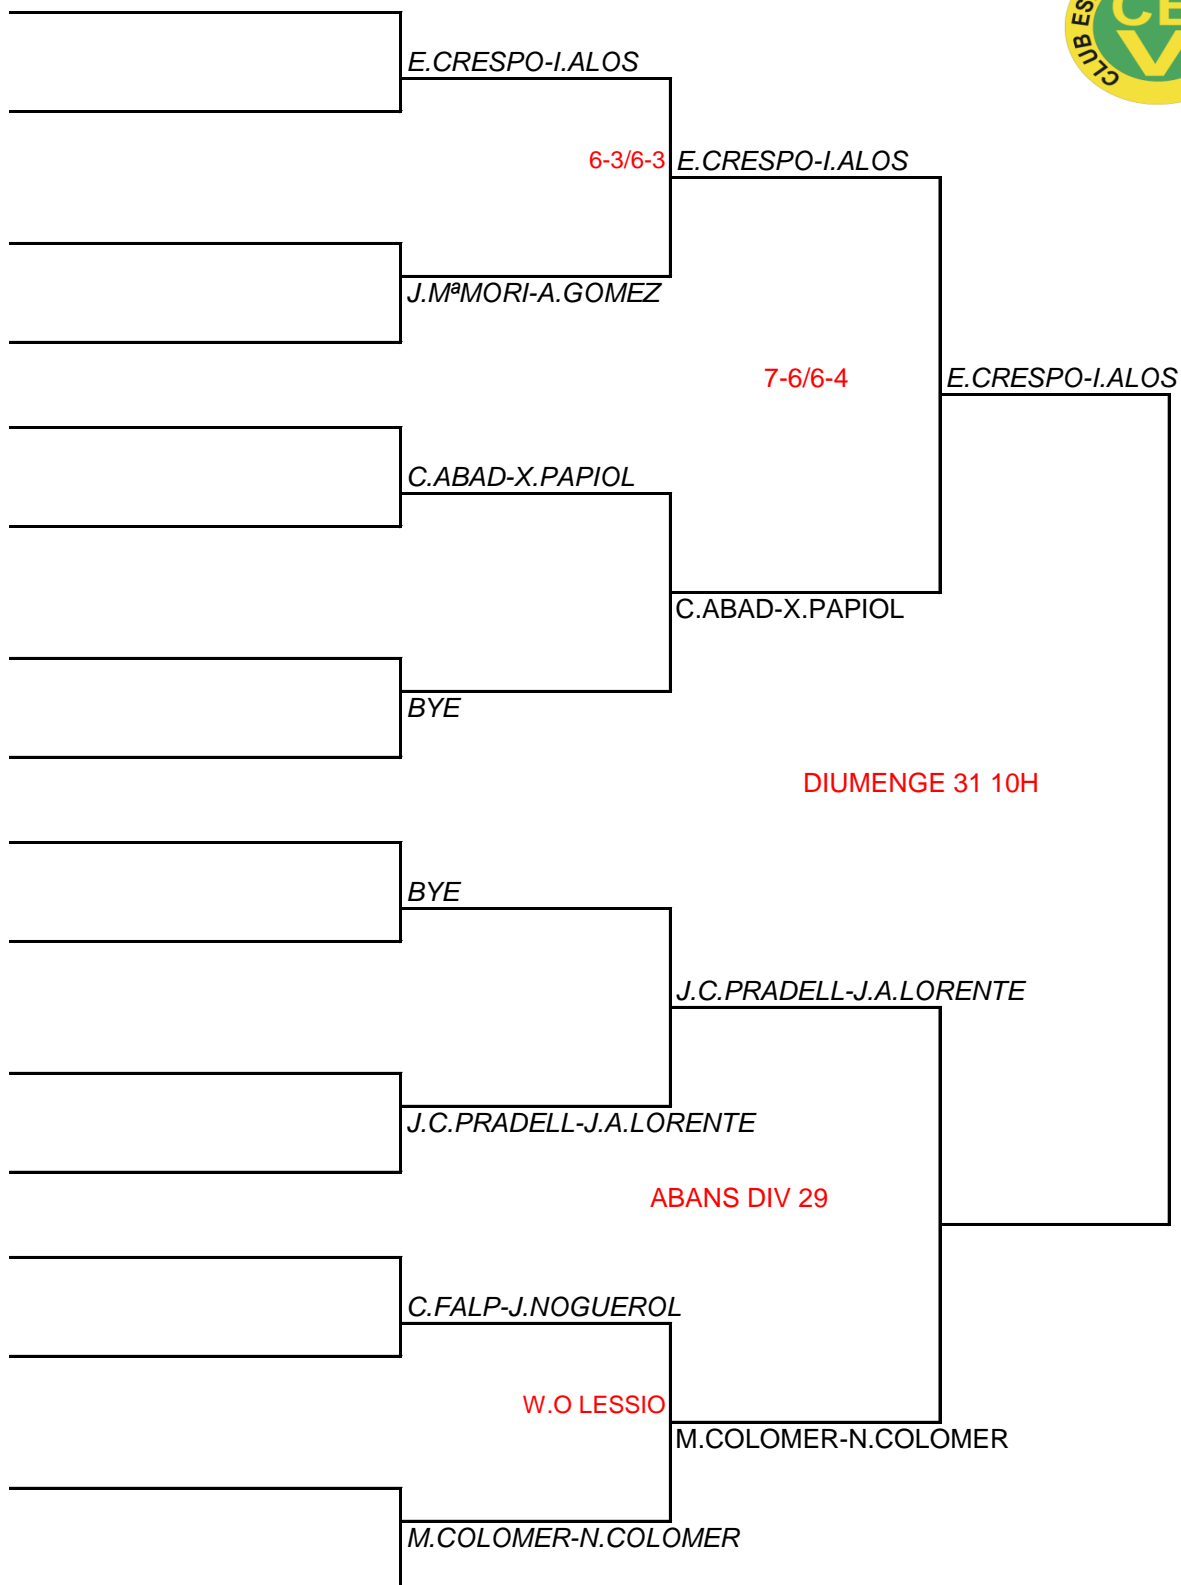

TERCERA CATEGORIA MASCULINA

FINS A LA FINAL LA PARELLA DE DALT HAURÀ DE CONCRETAR DIA I HORA AMB LA DE SOTA.