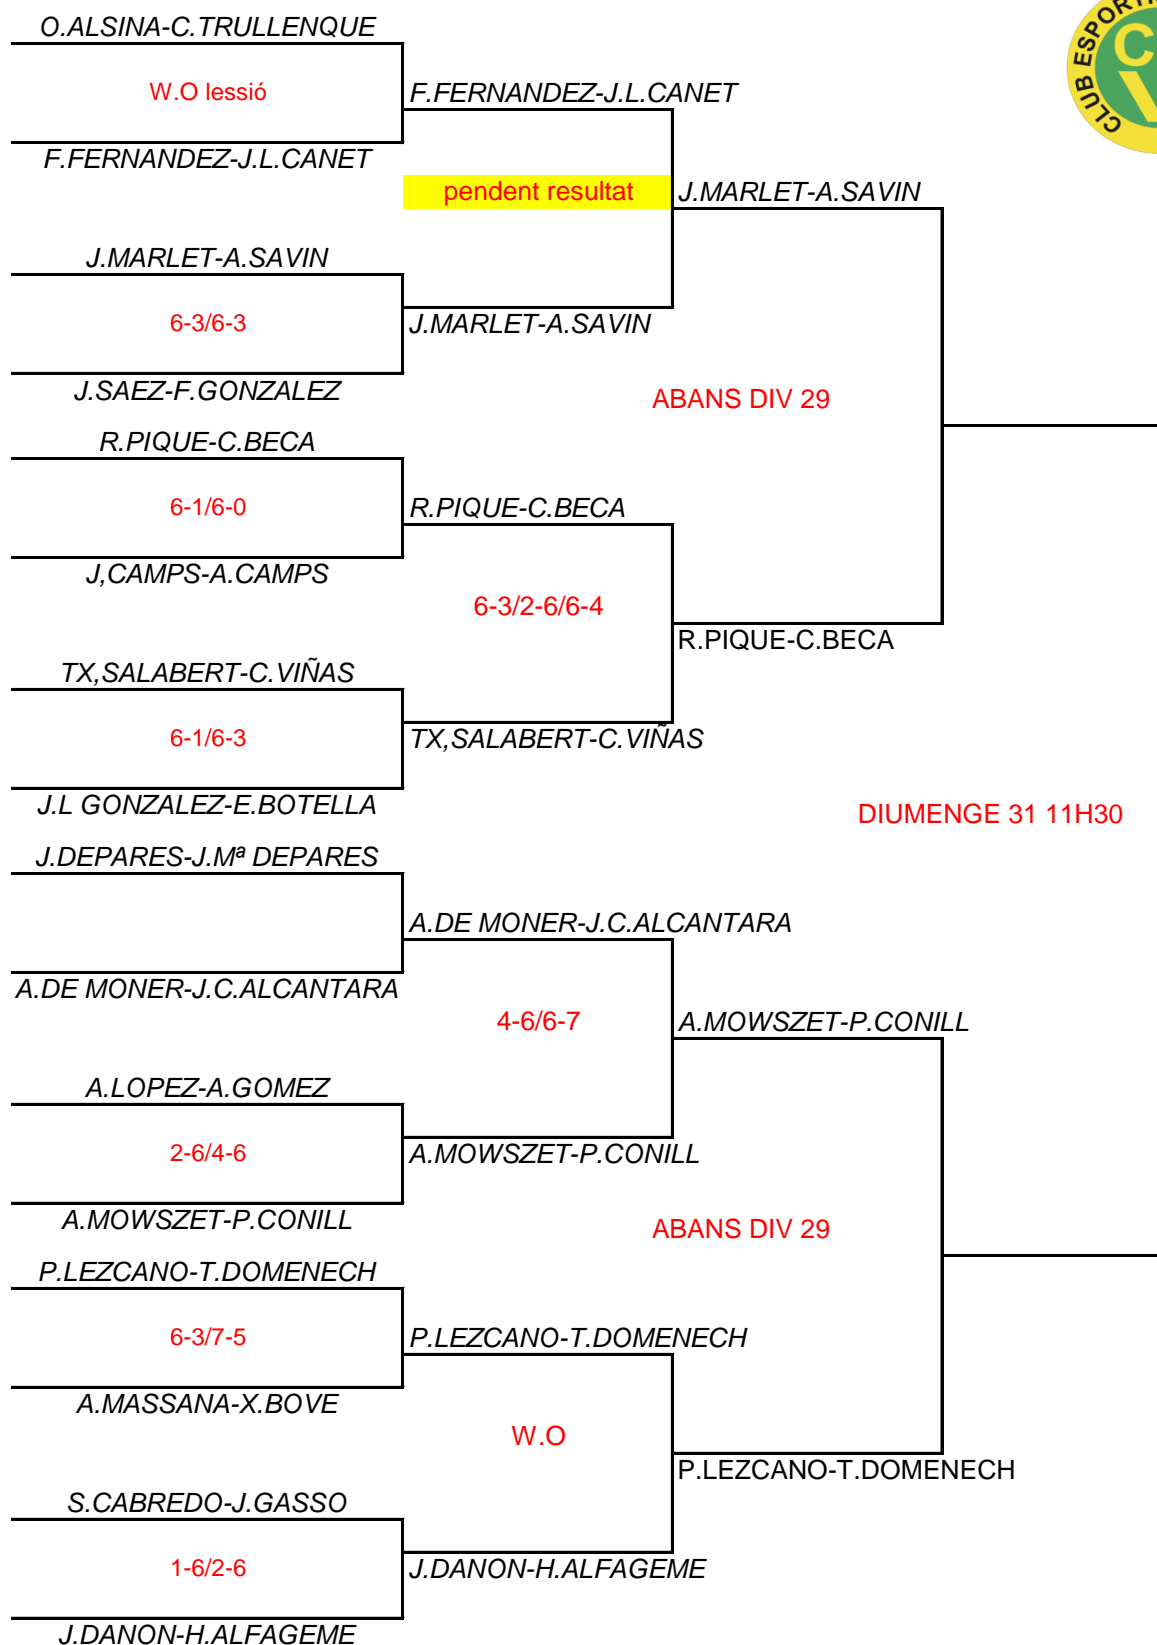

PRIMERA CATEGORIA MASCULINA

FINS A LA FINAL LA PARELLA DE DALT HAURÀ DE CONCRETAR DIA I HORA AMB LA DE SOTA.

SEGONA CATEGORIA MASCULINA

FINS A LA FINAL LA PARELLA DE DALT HAURÀ DE CONCRETAR DIA I HORA AMB LA DE SOTA.