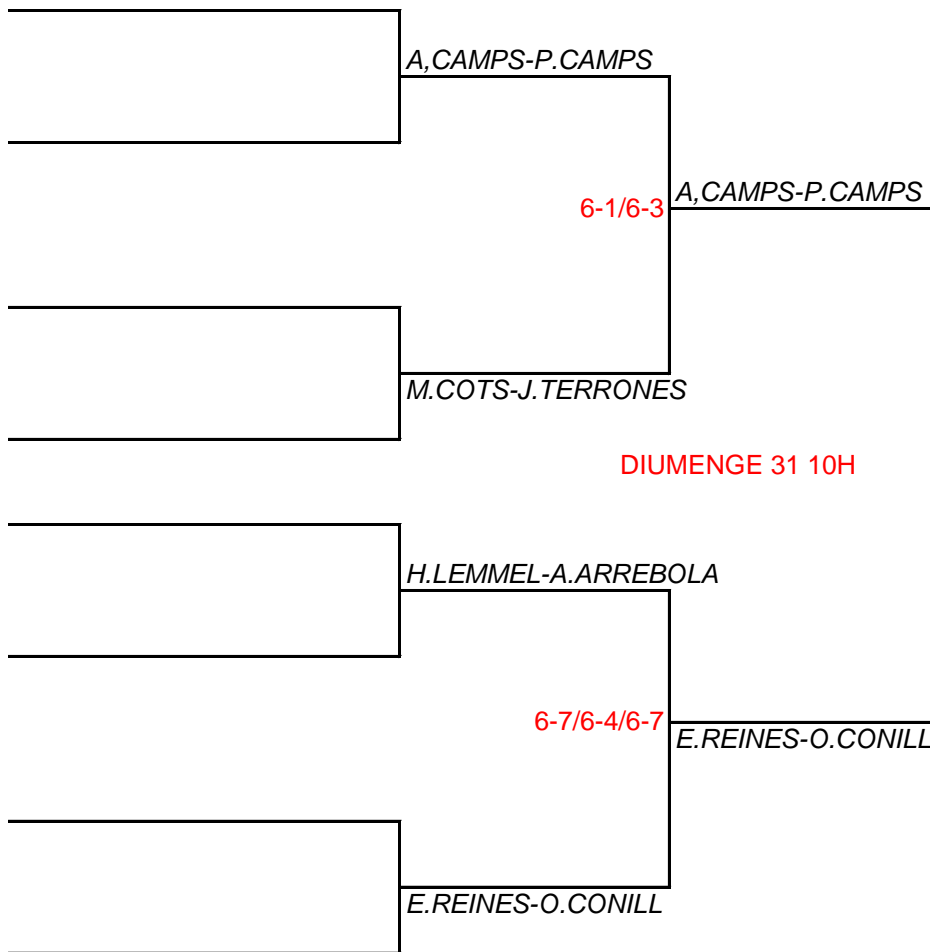

CUARTA CATEGORIA MASCULINA

FINS A LA FINAL LA PARELLA DE DALT HAURÀ DE CONCRETAR DIA I HORA AMB LA DE SOTA.