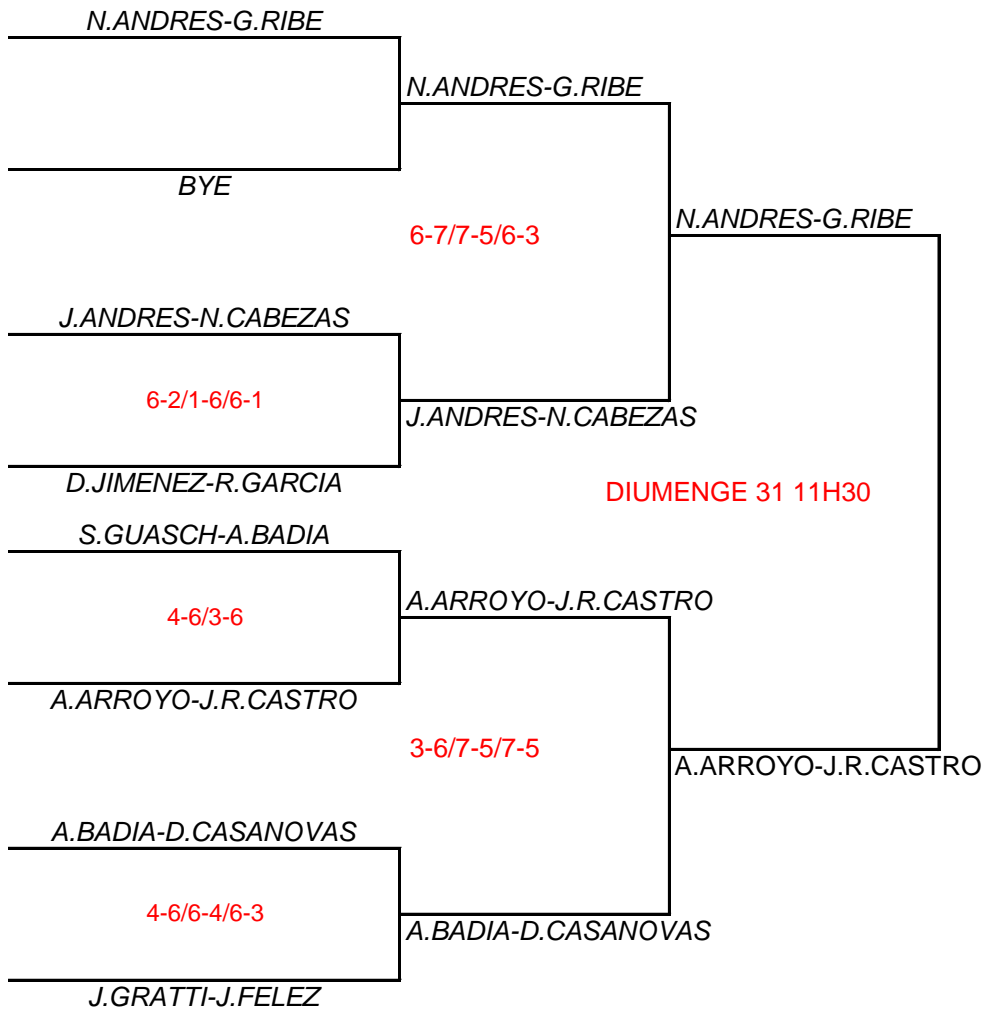

PRIMERA CATEGORIA MASCULINA

FINS A LA FINAL LA PARELLA DE DALT HAURÀ DE CONCRETAR DIA I HORA AMB LA DE SOTA.

SEGONA CATEGORIA MASCULINA

FINS A LA FINAL LA PARELLA DE DALT HAURÀ DE CONCRETAR DIA I HORA AMB LA DE SOTA.