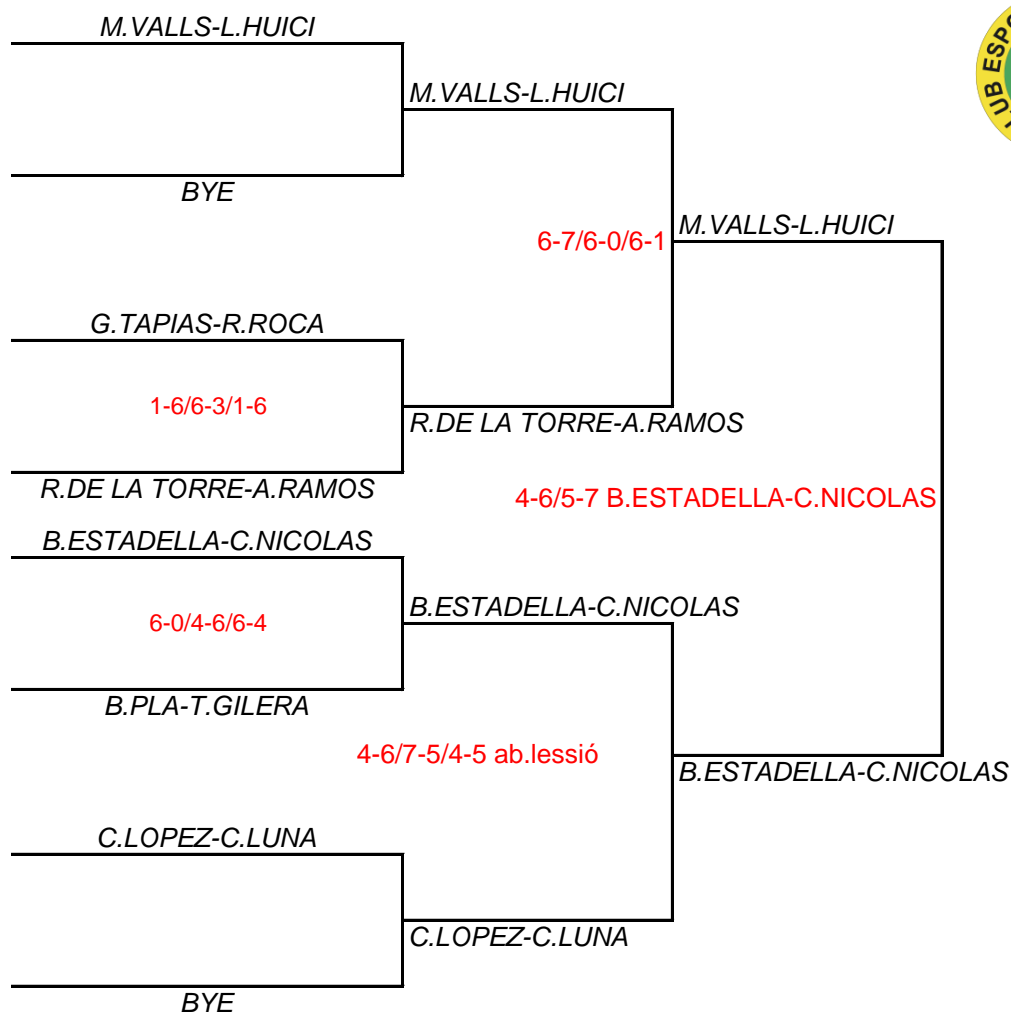

PRIMERA CATEGORIA FEMENINA

FINS A LA FINAL LA PARELLA DE DALT HAURÀ DE CONCRETAR DIA I HORA AMB LA DE SOTA.

SEGONA CATEGORIA FEMENINA

FINS A LA FINAL LA PARELLA DE DALT HAURÀ DE CONCRETAR DIA I HORA AMB LA DE SOTA.