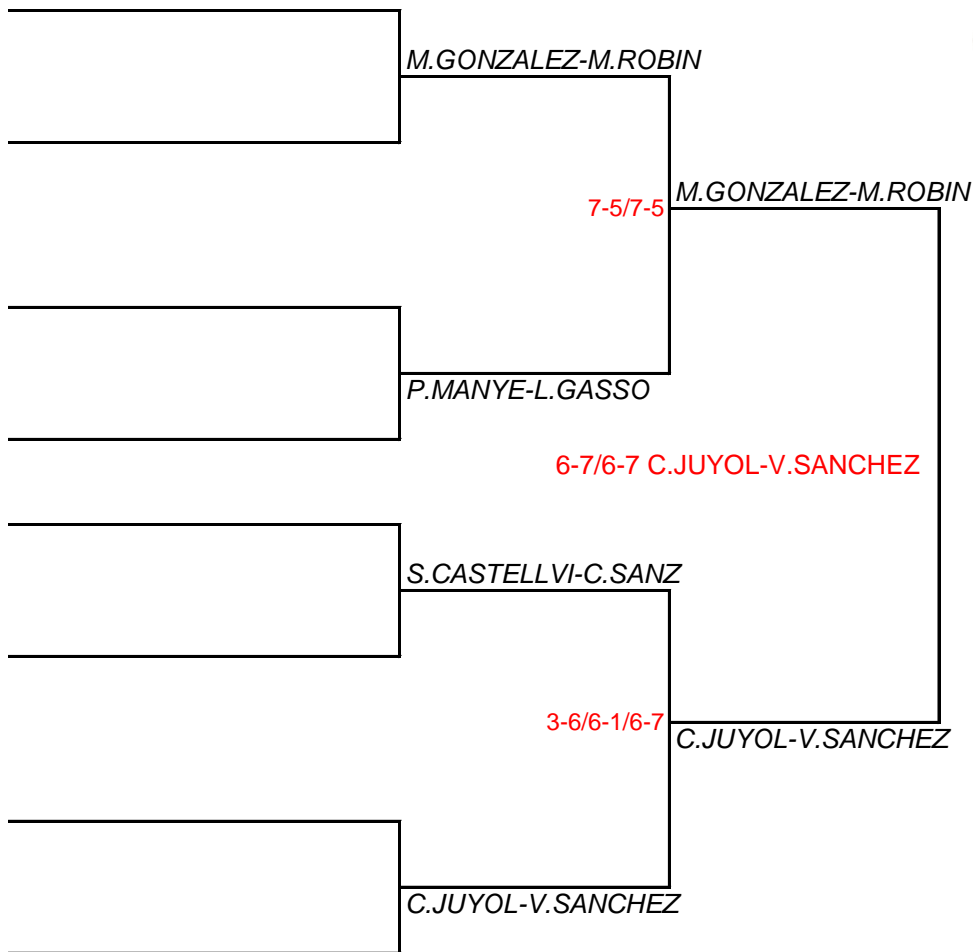

CUARTA CATEGORIA FEMENINA

FINS A LA FINAL LA PARELLA DE DALT HAURÀ DE CONCRETAR DIA I HORA AMB LA DE SOTA.