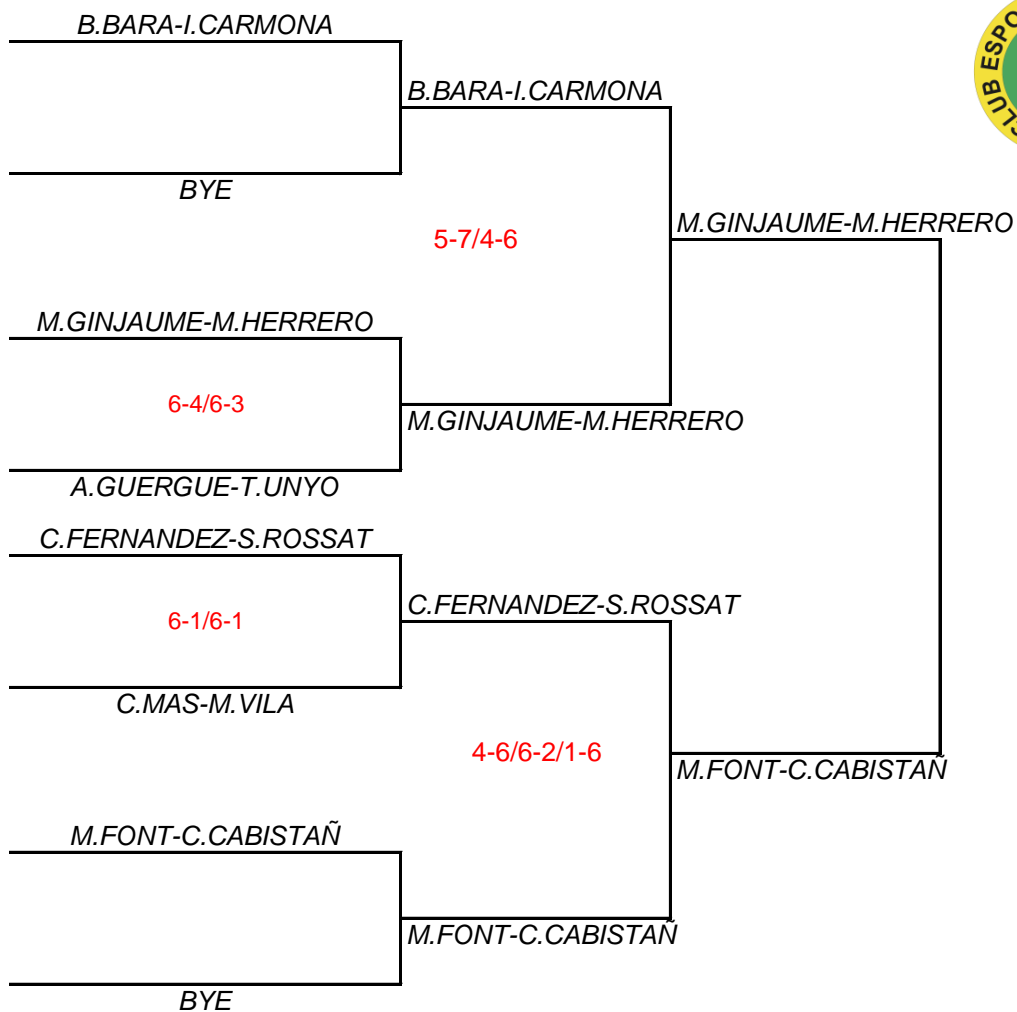

PRIMERA CATEGORIA FEMENINA

FINS A LA FINAL LA PARELLA DE DALT HAURÀ DE CONCRETAR DIA I HORA AMB LA DE SOTA.

SEGONA CATEGORIA FEMENINA

FINS A LA FINAL LA PARELLA DE DALT HAURÀ DE CONCRETAR DIA I HORA AMB LA DE SOTA.