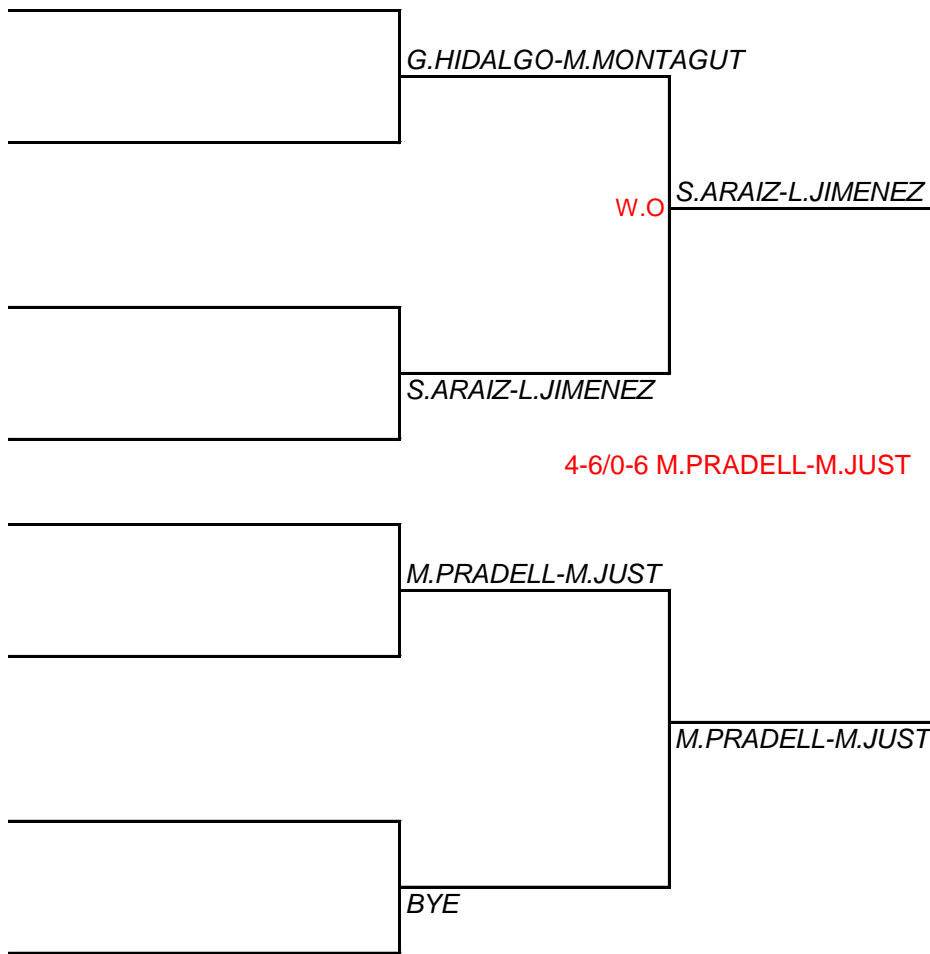

TERCERA CATEGORIA FEMENINA

FINS A LA FINAL LA PARELLA DE DALT HAURÀ DE CONCRETAR DIA I HORA AMB LA DE SOTA.